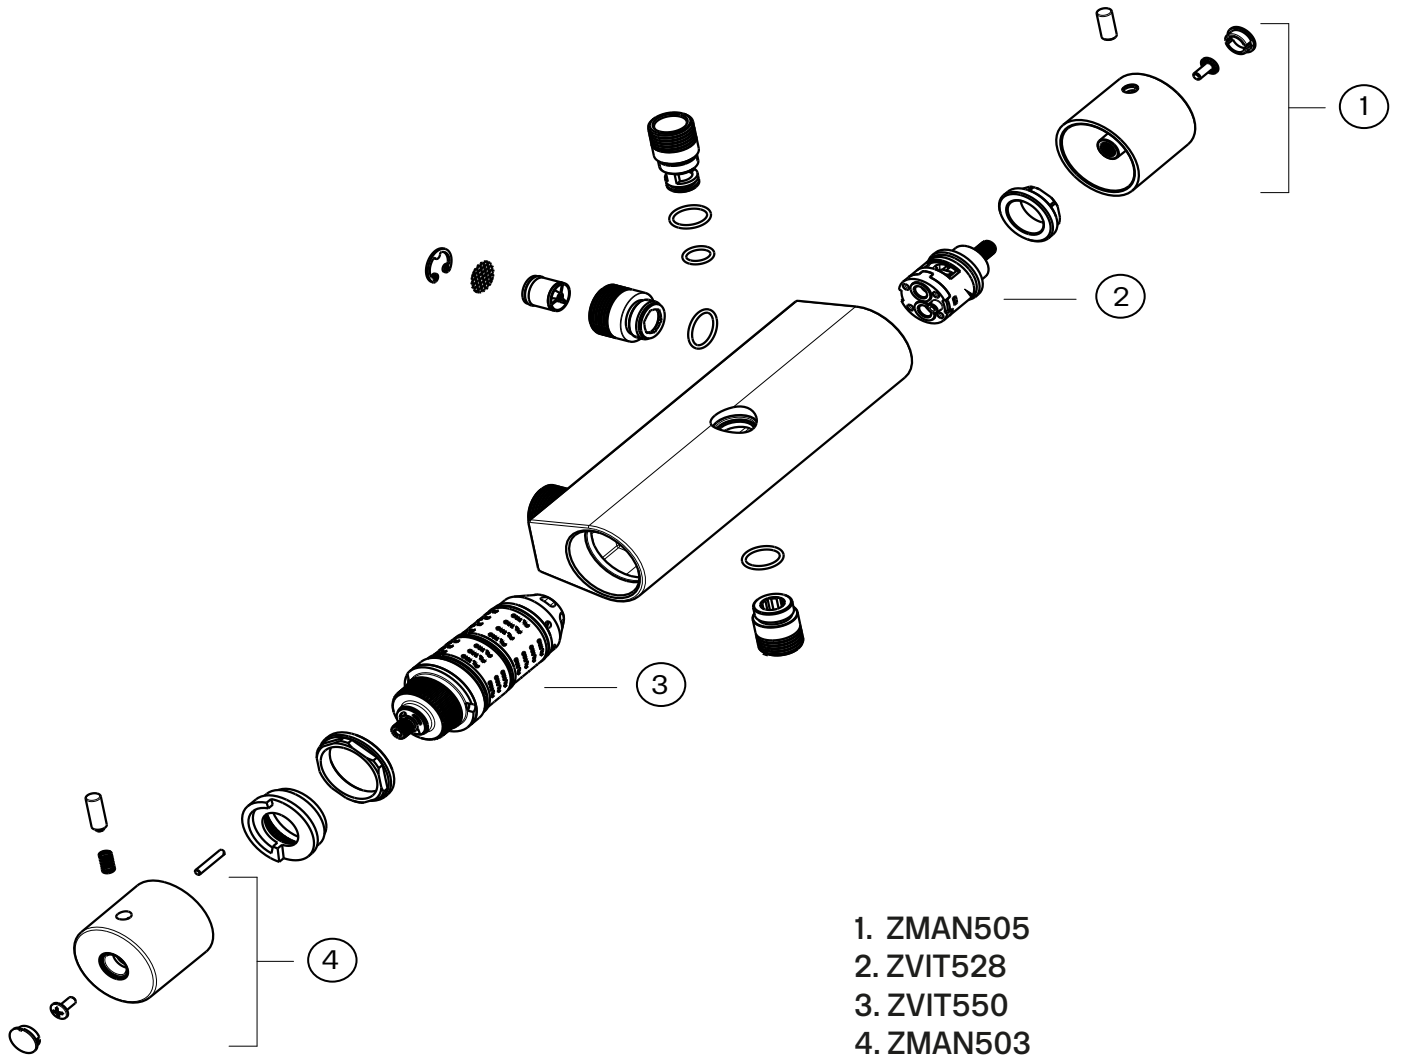

Tapwell

Explosion Drawing

1. ZMAN505
2. ZVIT528
3. ZVIT550
4. ZMAN503